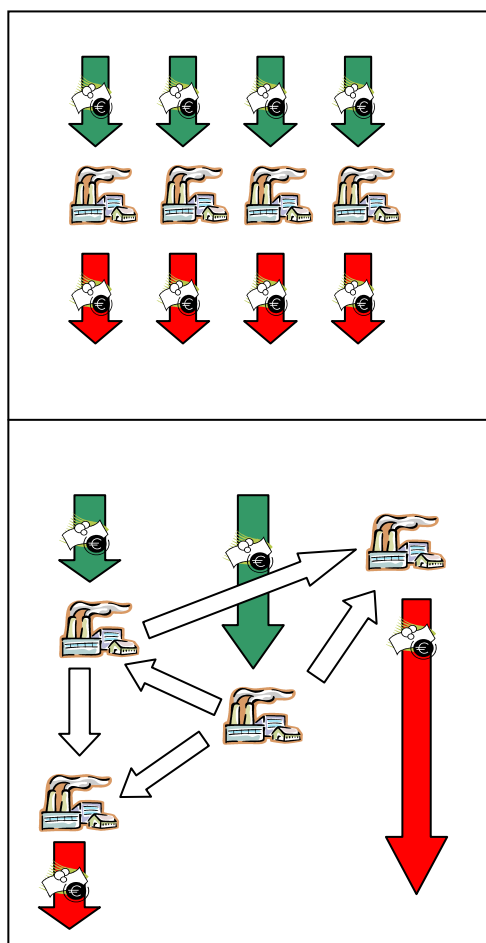

Valo'RI

Plate forme pro-active d'échange de matière

un outil pour la mise en place de synergies industrielles

La plate-forme Valo'RI répondra à vos besoins par :

- une mise en relation BtoB
- optimisation des filières 3 RV
- lien direct avec les centres de R&D